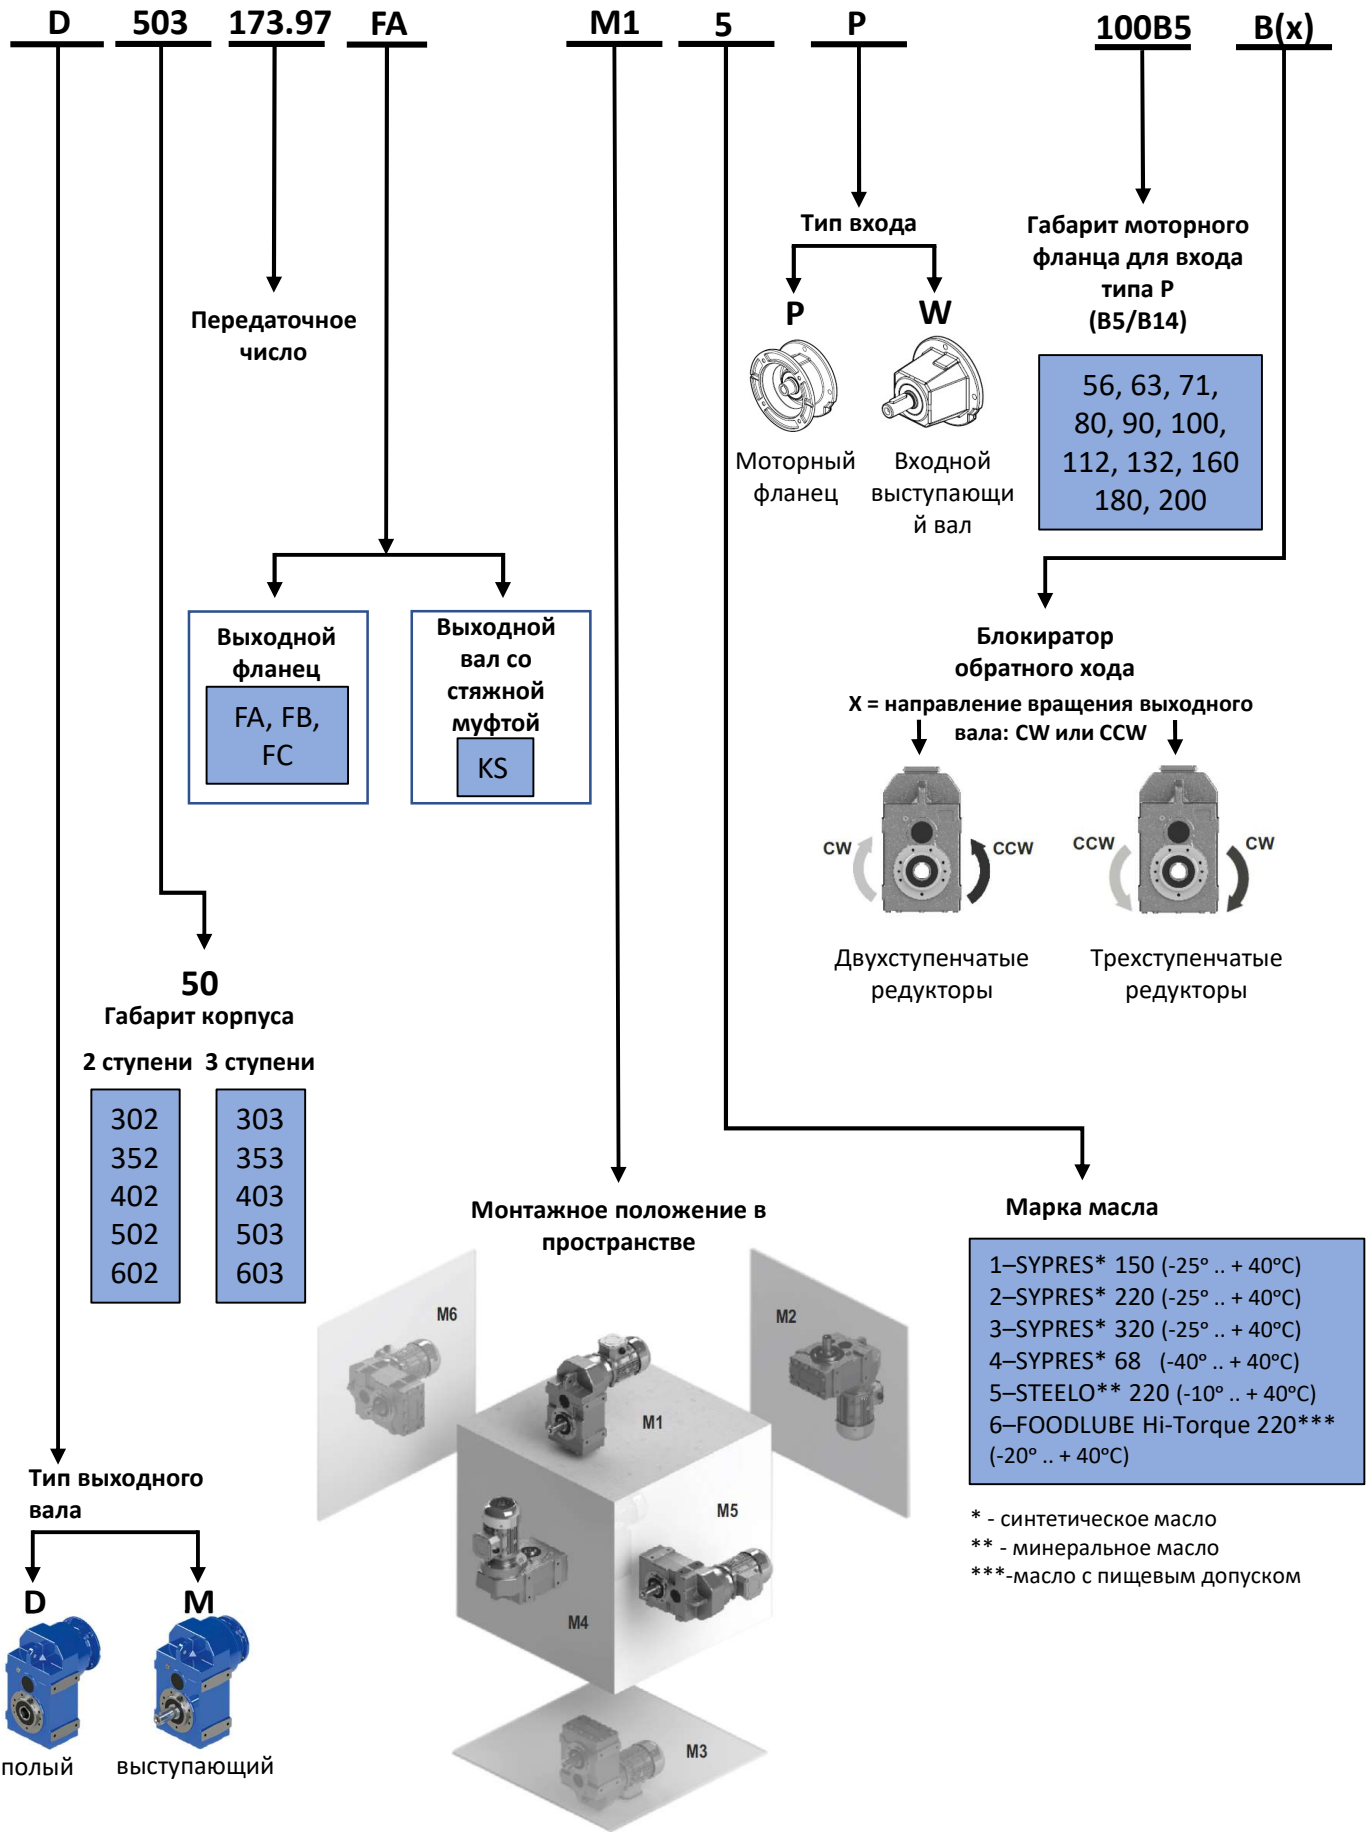

Серия D /M – насадные редукторы (с параллельными валами)

Пример условного обозначения:

1-SYPRES* 150 (-25° .. +40°C)
2-SYPRES* 220 (-25° .. +40°C)
3-SYPRES* 320 (-25° .. +40°C)
4-SYPRES* 68 (-40° .. +40°C)
5-STEELO** 220 (-10° .. +40°C)
6-FOODLUBE Hi-Torque 220*** (-20° .. +40°C)

* - синтетическое масло
** - минеральное масло
***-масло с пищевым допуском